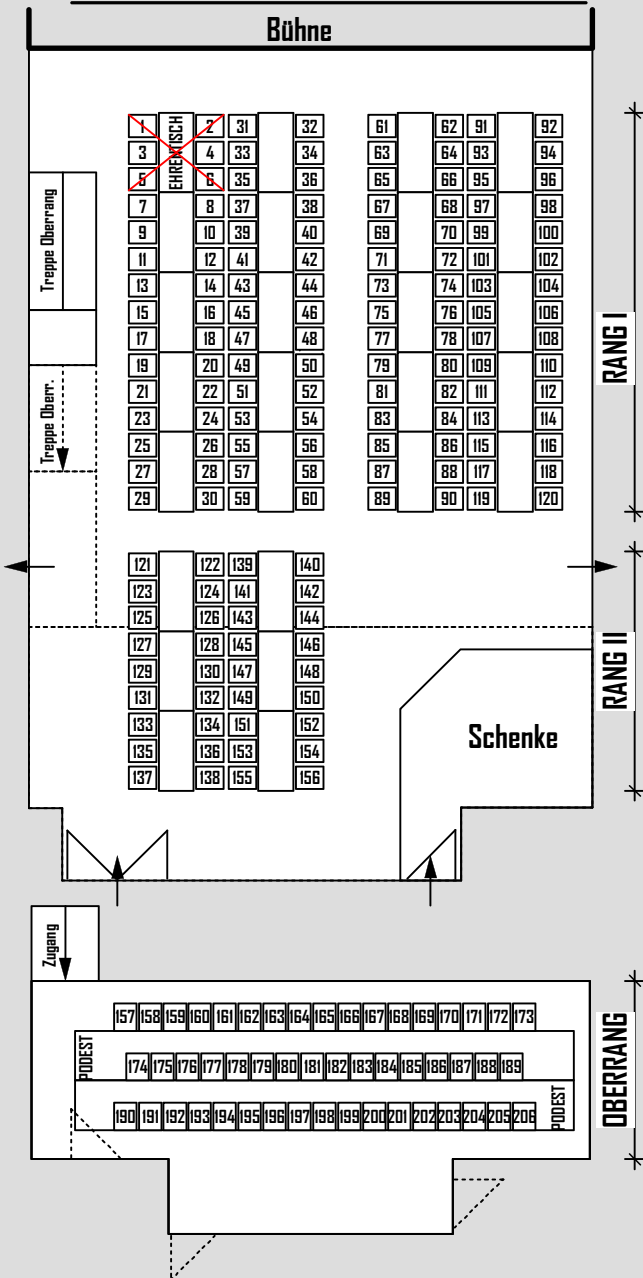

SITZPLAN DORFSTADL

ABENDVORSTELLUNGEN 20.00 UHR
AM 15 - 25 - 27 - 28. DEZ 2013

NACHMITTAGSVORSTELLUNG 14.00 UHR
AM 22. DEZ 2013

SONDERVORVERKAUF
SA, 30.11. 10 BIS 12 UHR
PFARRHEIM PRUTTING

RAIBA PRUTTING 08036-90 843 16

ABENDKASSE AB 19.00 UHR

IDEE, FOTOS, ENTWURF UND LAYOUT
HANS MAYER
www.theater-prutting.de