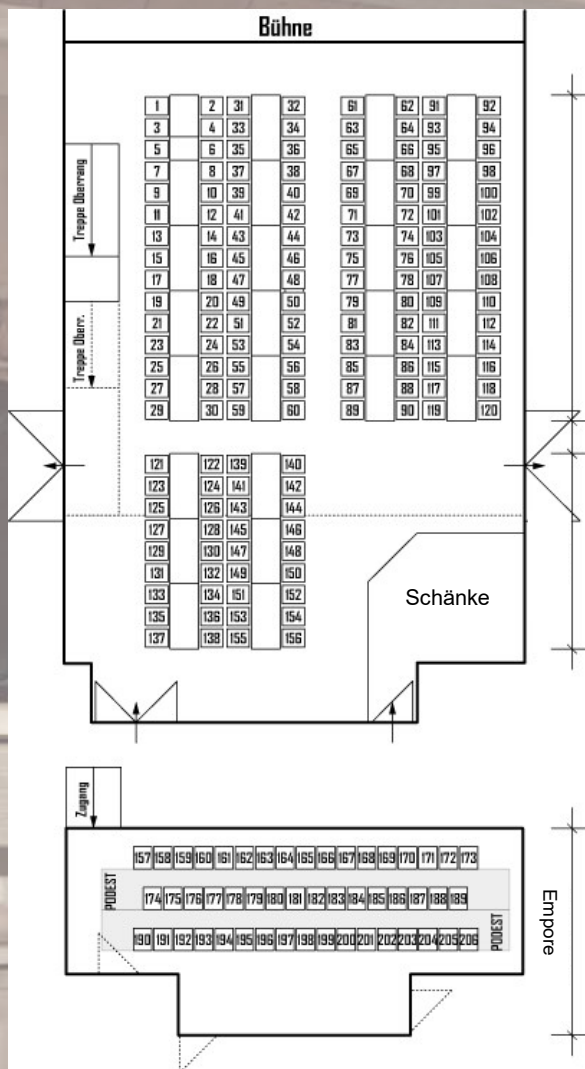

Kartenvorverkauf VR Bank Prutting

08036 - 908430

Eintrittspreis:

10 €